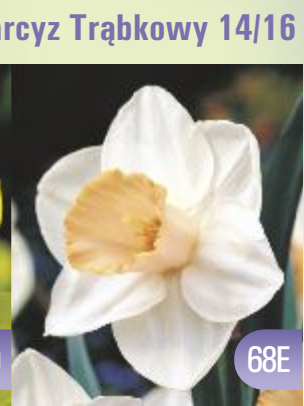

68E

Narcissus Salome
Narcyz 'Salome'

☀️ IX-X 18cm 🌸 40cm
🌱 14-18cm 🔄 IV-V