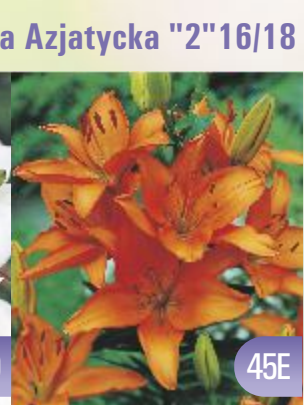

Lilium Diabola
Lilia 'Diabola'
☀️ IX-X 20cm 🌸 ↑ 90 cm
🌞 12-15cm 🌱 V-VII

Lilium Vivaldi
Lilia 'Vivaldi'
☀️ IX-X 20cm 🌸 ↑ 80 cm
🌞 12-15cm 🌱 V-VII

Lilium Canova
Lilia 'Canova'
☀️ IX-X 20cm 🌸 ↑ 100 cm
🌞 12-15cm 🌱 V-VII

Lilium Mapira
Lilia 'Mapira'
☀️ IX-X 20cm 🌸 ↑ 80 cm
🌞 12-15cm 🌱 V-VII

SHOWBOX |45

LILIUM - Lilia Azjatycka "2" 16/18

45A

45B

45C

45D

45E