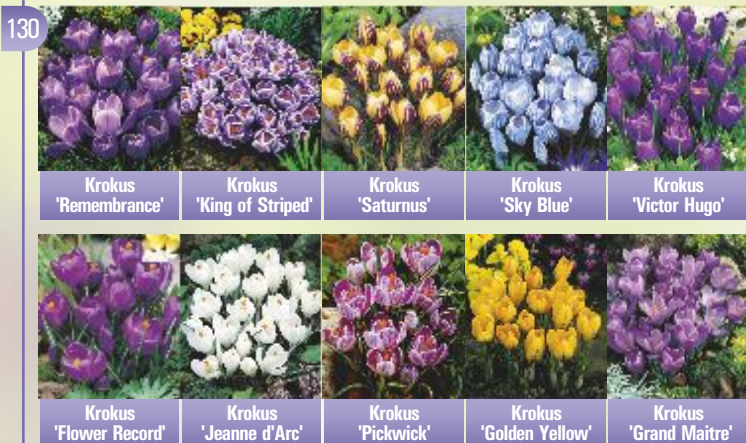

Mega paka

Cebulki pakowane luzem

Kapers

Stojak

Showbox 10-cio komorowy

Showbox 10-cio komorowy

Showbox 10-cio komorowy

142

Tulipan 'Wirosa' Tulipan 'Monte Carlo' Tulipan 'Blue Diamond' Tulipan 'Carnaval De Nice' Tulipan 'Angelique'

Tulipan 'Black Hero' Tulipan 'Casablanca' Tulipan 'Golden Nizza' Tulipan 'Miranda' Tulipan 'Orange Princess'