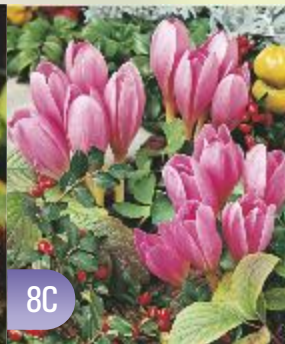

Colchicum giant
Zimowit bizantyjski

☀️ VIII 8-10cm 🌸 ↑ 15-25cm
🌱 7-20cm 🔄 IX-X

8B

Colchicum autumnale Album
Zimowit Jesienny 'Album'

☀️ VIII 8-10cm 🌸 ↑ 10-20cm
🌱 7-20cm 🔄 IX-X

8C

Colchicum Lilac Wonder
Zimowit 'Lilac Wonder'

☀️ VIII 8-10cm 🌸 ↑ 10-15cm
🌱 7-20cm 🔄 IX-X

8D

Colchicum cilicium
Zimowit bizantyjski

☀️ VIII 8-10cm 🌸 ↑
🌱 7-20cm 🔄 IX-X

8E

Colchicum Waterlily
Zimowit 'Waterlily'

☀️ VIII 8-10cm 🌸 ↑ 10-15cm
🌱 7-20cm 🔄 IX-X

Stanowisko
(nasłonecznienie)