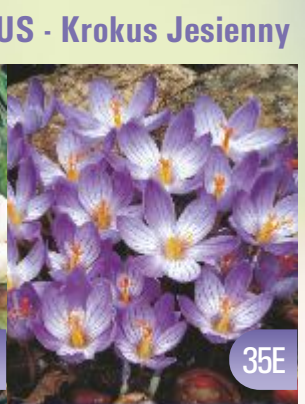

SHOWBOX | 35

CROCUS - Krokus Jesienny

35A

Crocus speciosus
Krokus jesienny 'Speciosus'

☀️ VIII-IX 8-12cm ✨ ↑ 10-12 cm
☀️ 6-8cm 1☉↔️ X-XI

35B

Crocus zonatus
Krokus jesienny 'Zonatus'

☀️ VIII-IX 8-12cm ✨ ↑ 10-12 cm
☀️ 6-8cm 1☉↔️ X-XI

35C

Crocus sativus
Krokus jesienny 'Sativus'

☀️ VIII-IX 8-12cm ✨ ↑ 10-12 cm
☀️ 6-8cm 1☉↔️ X-XI

35D

Crocus ochroleucus
Krokus jesienny żółtawy

☀️ VIII-IX 8-12cm ✨ ↑ 10-12 cm
☀️ 6-8cm 1☉↔️ X-XI

35E

Crocus Conqueror
Krokus jesienny okazały 'Conqueror'

☀️ VIII-IX 8-12cm ✨ ↑ 10-12 cm
☀️ 6-8cm 1☉↔️ X-XI

SHOWBOX | 36

CROCUS - Krokus Wiosenny "1" 5/7

36A

Crocus Blue Pearl
Krokus 'Blue Pearl'

☀️ IX-X 10-15cm ✨ ↑ 8-10 cm
☀️ 10-15cm 1☉↔️ III

36B

Crocus Fuscotinctus
Krokus 'Fuscotinctus'