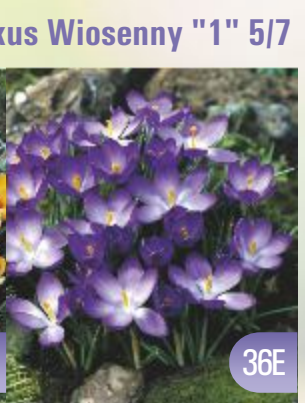

☀️ IX-X 10-15cm ✨ ↑ 8-10 cm
☀️ 10-15cm 1☉↔️ III

36C

Crocus Miss Vain
Krokus Dwukwiatowy 'Miss Vain'

☀️ IX-X 10-15cm ✨ ↑ 8-10 cm
☀️ 10-15cm 1☉↔️ III

36D

Crocus Romance
Krokus Żółty 'Romance'

☀️ IX-X 10-15cm ✨ ↑ 8-10 cm
☀️ 10-15cm 1☉↔️ III