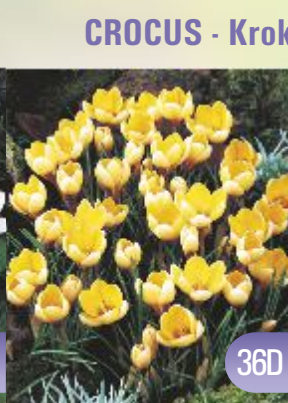

36D

Crocus Romance
Krokus Żółty 'Romance'

☀️ IX-X 10-15cm ✨ ↑ 8-10 cm
☀️ 10-15cm 1☉↔️ III