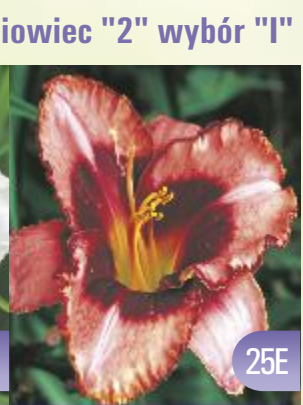

25E

Hemerocallis Daring Deception
Liliowiec 'Daring Deception'

☀ IX-X 50cm ☀ 70cm
☀ 2-3cm ☀ VI-IX