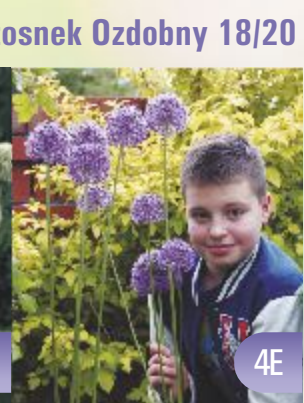

4E

Allium Gladiator
Czosnek 'Gladiator'
☀️ IX-X 25cm 🌸 ↑ 120 cm
🌱 10-15cm 🔄 V-VI

Allium Mont Blanc
Czosnek 'Mont Blanc'
☀️ IX-X 25cm 🌸 ↑ 90-100 cm
🌱 10-15cm 🔄 V-VI

Allium giganteum
Czosnek olbrzymi
☀️ IX-X 25cm 🌸 ↑ 100-150 cm
🌱 10-15cm 🔄 V-VI

Allium White Giant
Czosnek 'White Giant'
☀️ IX-X 25cm 🌸 ↑ 100-120 cm
🌱 10-15cm 🔄 V-VI

Allium Mars
Czosnek 'Mars'
☀️ IX-X 25cm 🌸 ↑ 100-120 cm
🌱 10-15cm 🔄 V-VI