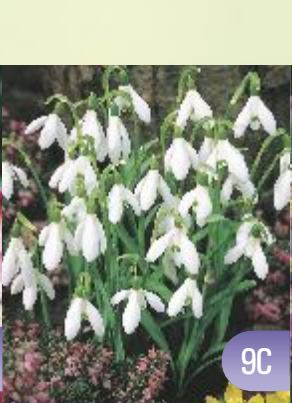

☀️ VIII 8-10cm 🌸 ↑ 10-15cm
🌱 7-20cm 🔄 IX-X

8D

Colchicum cilicium
Zimowit bizantyjski

☀️ VIII 8-10cm 🌸 ↑
🌱 7-20cm 🔄 IX-X

8E

Colchicum Waterlily
Zimowit 'Waterlily'

☀️ VIII 8-10cm 🌸 ↑ 10-15cm
🌱 7-20cm 🔄 IX-X

Stanowisko
(nasłonecznienie)

Termin
sadzenia

Głębokość
sadzenia

Rozstawa
sadzenia

Termin
kwitnienia

Wysokość
rośliny

SHOWBOX | 9

DROBNOCEBULOWE "A" 5/+

9A