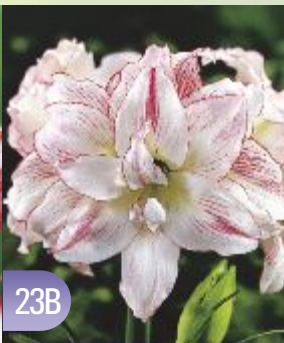

23B

Hippeastrum Amaryllis Aphrodite
Zwartnica 'Aphrodite'

X-1 11-12cm 4-8 tygodni po sadzeniu 50-60 cm
do sadzenia w doniczkach