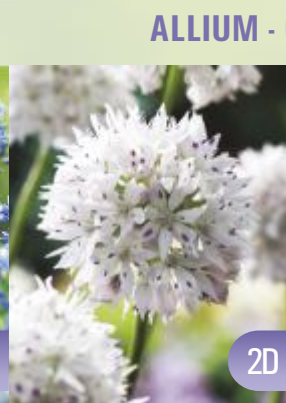

1A

1B

1C

1D

1E

Allium moly
Czosnek Złocisty
☀️ IX-X 10cm 🌸 ↑ 25-30 cm
🌱 6-8cm 🔄 V-VI

Allium oreophilum
Czosnek Ostrowskiego
☀️ IX-X 10cm 🌸 ↑ 20-25 cm
🌱 6-8cm 🔄 V-VI

Allium mix
Czosnek mieszanka
☀️ IX-X 10cm 🌸 ↑ 25-60 cm
🌱 6-8cm 🔄 V-VI

Allium roseum
Czosnek różowy
☀️ IX-X 10cm 🌸 ↑ 20-30 cm
🌱 6-8cm 🔄 V-VI

Allium neapolitanum
Czosnek Neapolitański
☀️ IX-X 10cm 🌸 ↑ 25-30 cm
🌱 6-8cm 🔄 V-VI

SHOWBOX | 2

ALLIUM - Czosnek Ozdobny 5/+

2A

2B

2C

2D

2E

Allium Hair
Czosnek 'Hair'
☀️ IX-X 10cm 🌸 ↑ 50-70 cm
🌱 6-8cm 🔄 V-VI

Allium sheerocephalon
Czosnek główkowaty
☀️ IX-X 10cm 🌸 ↑ 40-50 cm
🌱 6-8cm 🔄 V-VI

Allium caeruleum
Czosnek błękitny
☀️ IX-X 10cm 🌸 ↑ 60 cm
🌱 6-8cm 🔄 V-VI