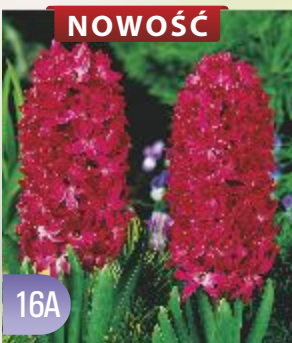

15B

Fritillaria Michalovskyi
Szachownica Michałowskiego

☀️ IX-X 10cm 🌸 25-30 cm
🌱 6-8cm 🔄 V-VI

15C

Fritillaria pontica
Szachownica pontyjska

☀️ IX-X 10cm 🌸 60 cm
🌱 6-8cm 🔄 V-VI

15D

Fritillaria uva-vulpis
Szachownica lisie grono

☀️ IX-X 10cm 🌸 40 cm
🌱 6-8cm 🔄 V-VI

15E

Fritillaria meleagris Alba
Szachownica kostkowata 'Alba'

☀️ IX-X 10cm 🌸 50-70 cm
🌱 6-8cm 🔄 V-VI

HYACINTHUS - Hiacynt Promocyjny 15/16

SHOWBOX | 16

16A

NOWOŚĆ