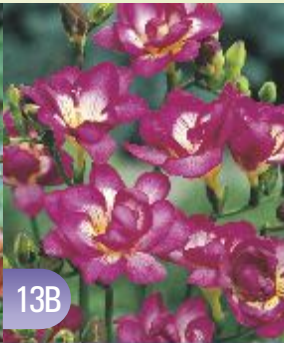

FREESIA DOUBLE - Frezja Podwójna 5/+

SHOWBOX | 13

13A

Freesia double red
Frezja pełna czerwona

☀️ VII-IX 10cm 🌸 30-50 cm
🌱 6-8cm 🔄 VII-VIII

13B

Freesia double pink
Frezja pełna różowa

☀️ VII-IX 10cm 🌸 30-50 cm
🌱 6-8cm 🔄 VII-VIII