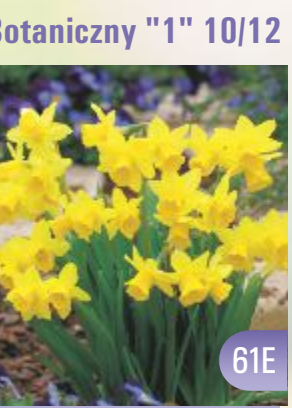

61E

Narcissus Hawera
Narcyz 'Hawera'
☀ IX-X 12cm 🌸 25 cm
🌱 12cm 🌱 ☀ IV-V

Narcissus Minnow
Narcyz 'Minnow'
☀ IX-X 12cm 🌸 25-30 cm
🌱 12cm 🌱 ☀ IV-V

Narcissus Jetfire
Narcyz 'Jetfire'
☀ IX-X 12cm 🌸 25-30 cm
🌱 12cm 🌱 ☀ IV-V

Narcissus Canaliculatus
Narcyz 'Canaliculatus'
☀ IX-X 12cm 🌸 25-30 cm
🌱 12cm 🌱 ☀ IV-V

Narcissus Tete-a-tete
Narcyz 'Tete-a-tete'
☀ IX-X 12cm 🌸 25-30 cm
🌱 12cm 🌱 ☀ IV-V