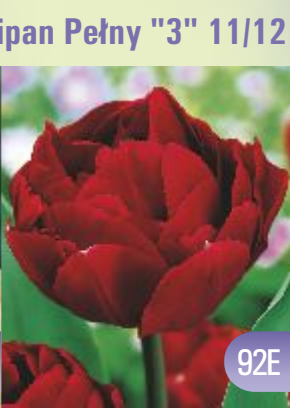

92A

92B

92C

92D

92E

Tulipa Peach Blossom
Tulipan 'Peach Blossom'
☀ IX-X 12cm ☀ ↑ 55 cm
☀ 12cm | ☀ ↔ ☀ V

Tulipa Drumline
Tulipan 'Drumline'
☀ IX-X 12-15cm ☀ ↑ 40-50 cm
☀ 12cm | ☀ ↔ ☀ V

Tulipa Allegretto
Tulipan 'Allegretto'
☀ IX-X 12-15cm ☀ ↑ 40-50 cm
☀ 12cm | ☀ ↔ ☀ V