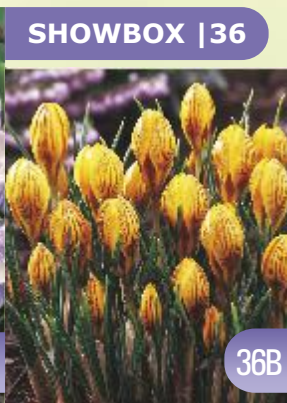

35C

Crocus sativus
Krokus jesienny 'Sativus'

☀️ VIII-IX 8-12cm ✨ ↑ 10-12 cm
☀️ 6-8cm 1☉↔️ X-XI

35D

Crocus ochroleucus
Krokus jesienny żółtawy

☀️ VIII-IX 8-12cm ✨ ↑ 10-12 cm
☀️ 6-8cm 1☉↔️ X-XI

35E

Crocus Conqueror
Krokus jesienny okazały 'Conqueror'

☀️ VIII-IX 8-12cm ✨ ↑ 10-12 cm
☀️ 6-8cm 1☉↔️ X-XI

SHOWBOX | 36

CROCUS - Krokus Wiosenny "1" 5/7

36A

Crocus Blue Pearl
Krokus 'Blue Pearl'

☀️ IX-X 10-15cm ✨ ↑ 8-10 cm
☀️ 10-15cm 1☉↔️ III

36B

Crocus Fuscotinctus
Krokus 'Fuscotinctus'