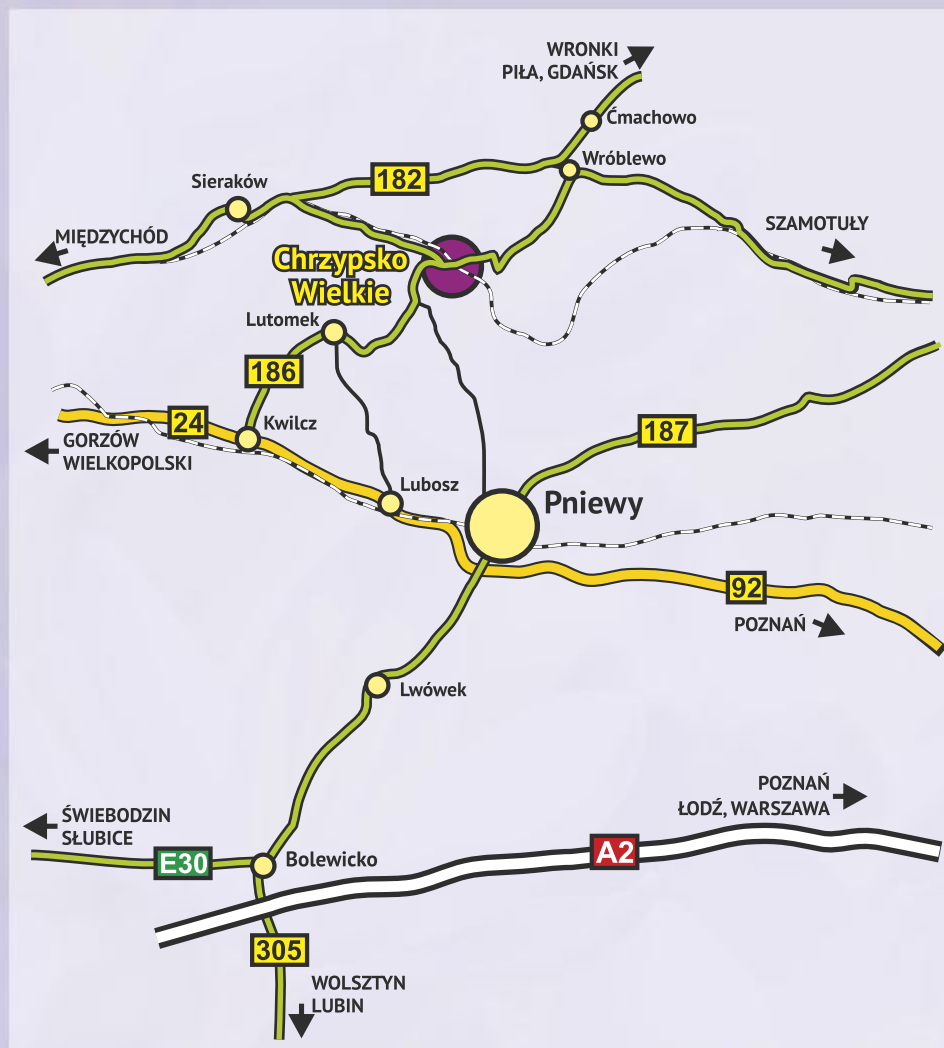

BENEX Banaszekiewicz Sp. J.

ul. Szkolna 24
64-412 Chrzypsko Wielkie
NIP 595-146-69-24
REGON 302258420

Telefony: tel. +48 61 29 51 174
tel. +48 61 29 51 530
fax +48 61 29 52 927
tel. kom. +48 697 332 103 Dawid
tel. kom. +48 697 209 540 Tomasz
tel. kom. +48 667 671 111 Grzegorz
(przedstawiciel handlowy)

Numer konta bankowego: Spółdzielcza Grupa Bankowa
76 9082 0005 0007 2834 2000 0080

E-mail: biuro@cebule-kwiatowe.pl

www.cebule-kwiatowe.pl