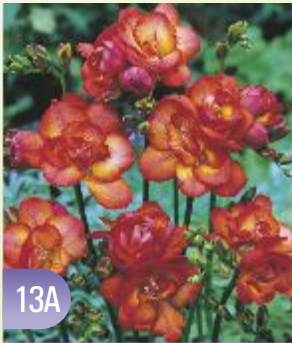

FREESIA DOUBLE - Frezja Podwójna 5/+

SHOWBOX | 13

13A

Freesia double red
Frezja pełna czerwona

☀️ VII-IX 10cm 🌸 30-50 cm
🌱 6-8cm 🔄 VII-VIII